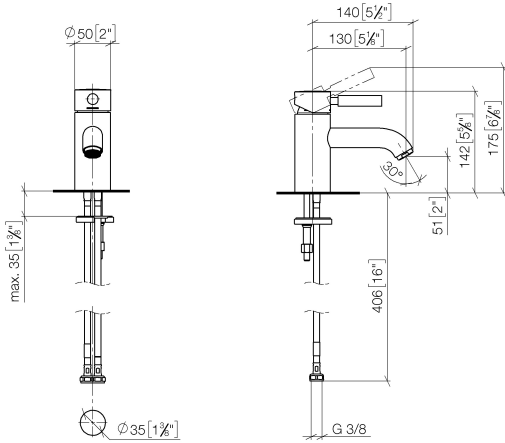

EDITION PRO GRANDE Monomando de lavabo sin válvula - Cromo

33 522 626

- Saliente 130 mm
- Caño rígido
- Aireador redondo
- Altura máxima del conjunto 142 mm
- Altura hasta el aireador 51 mm
- Diámetro del orificio 35 mm
- 2x Latiguillo de presión M 10 x 1 enroscado, estanqueidad probada
- Caudal máx. 7 l/min
- Sin plomo

	Cromo	33 522 626-00
	Negro mate	33 522 626-33
	Cromo cepillado	33 522 626-93

EDITION PRO GRANDE Monomando de lavabo sin válvula - Cromo

33 522 626

mm [inches]

Diagrama de flujo

Certificado

WRAS_1805123. LGA_9389.

EDITION PRO GRANDE Monomando de lavabo sin válvula - Cromo

33 522 626

Lista de piezas de recambios

N°	Número de artículo	Denominación	Cantidad de montaje	Plazo de entrega
1	90 20 62 047 00-00	manilla	1	10
2	09 28 30 016-00	funda	1	10
3	09 14 10 134 90	sello	1	2
4	90 15 05 045 00 90	cartucho	1	2
5	09 14 10 003 90	sello	1	2
6	09 24 04 025 10 90	boquilla	1	2
7	90 31 11 030 00 90	varilla	1	2
8	09 11 06 063 10-00	caño	1	10
9	90 23 01 118 01-00	mezclador de aire	1	10
10	04 30 04 104 00 90	manguera	2	2
11	04 30 11 038 00 90	juego de fijación	1	2
12	09 31 11 012 90	varilla	1	2