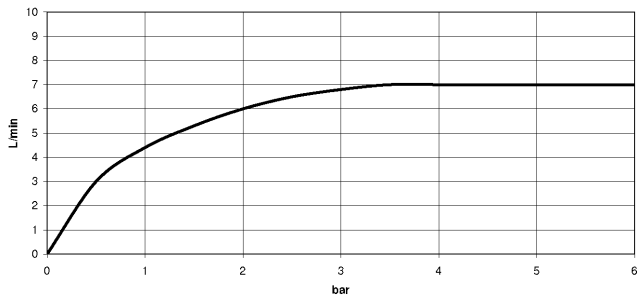

EDITION PRO GRANDE Monomando de lavabo sin válvula - Cromo

33 522 626

- Saliente 130 mm
- Caño rígido
- Aireador redondo
- Altura máxima del conjunto 142 mm
- Altura hasta el aireador 51 mm
- Diámetro del orificio 35 mm
- 2x Latiguillo de presión M 10 x 1 enroscado, estanqueidad probada
- Caudal máx. 7 l/min
- Sin plomo

	Cromo	33 522 626-00
	Negro mate	33 522 626-33
	Cromo cepillado	33 522 626-93

EDITION PRO GRANDE Monomando de lavabo sin válvula - Cromo

33 522 626

mm [inches]

Diagrama de flujo

Certificado

WRAS_1805123. LGA_9389.