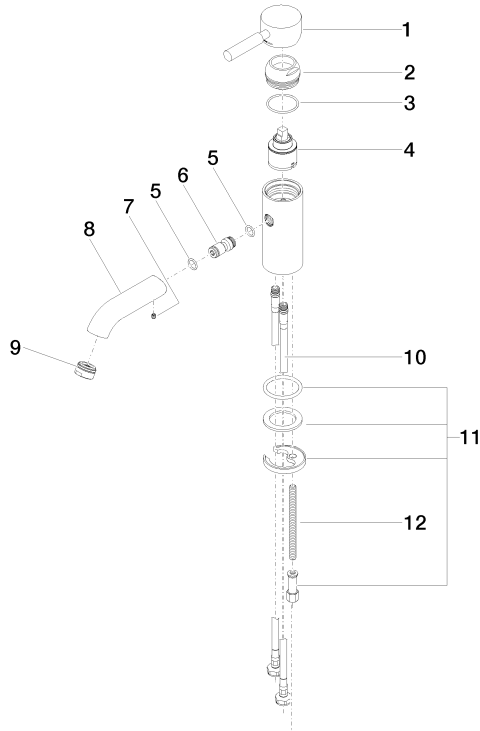

EDITION PRO GRANDE Monomando de lavabo sin válvula - Cromo

33 522 626

- Saliente 130 mm
- Caño rígido
- Aireador redondo
- Altura máxima del conjunto 142 mm
- Altura hasta el aireador 51 mm
- Diámetro del orificio 35 mm
- 2x Latiguillo de presión M 10 x 1 enroscado, estanqueidad probada
- Caudal máx. 7 l/min
- Sin plomo

	Cromo	33 522 626-00
	Negro mate	33 522 626-33
	Cromo cepillado	33 522 626-93

EDITION PRO GRANDE Monomando de lavabo sin válvula - Cromo

33 522 626

mm [inches]

Diagrama de flujo

Certificado

WRAS_1805123. LGA_9389.

EDITION PRO GRANDE Monomando de lavabo sin válvula - Cromo

33 522 626

Lista de piezas de recambios

N°	Número de artículo	Denominación	Cantidad de montaje	Plazo de entrega
1	90 20 62 047 00-00	manilla	1	10
2	09 28 30 016-00	funda	1	10
3	09 14 10 134 90	sello	1	2
4	90 15 05 045 00 90	cartucho	1	2
5	09 14 10 003 90	sello	1	2
6	09 24 04 025 10 90	boquilla	1	2
7	90 31 11 030 00 90	varilla	1	2
8	09 11 06 063 10-00	caño	1	10
9	90 23 01 118 01-00	mezclador de aire	1	10
10	04 30 04 104 00 90	manguera	2	2
11	04 30 11 038 00 90	juego de fijación	1	2
12	09 31 11 012 90	varilla	1	2